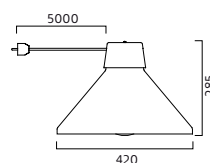

TILLBEHÖR/ACCESSORIES

Vajer/Wire	98255101
Vantskruv/Turnbuckle	98255201
Fransk skruv/French screw	98255301
Vajerlås/Wire-lock	98255401

Finish: Painted aluminium. Diffuser in opal glass.

Installation: On wire. Wire and mounting details available as accessories.

Connection: 5 m cable with plug. Other lengths on request

Design: Thomas Bernstrand 2013.